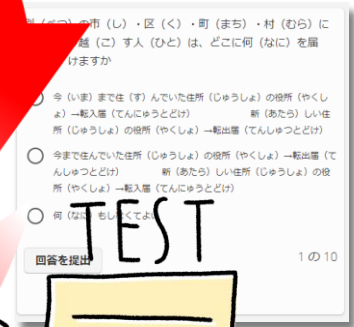

入管に行きます。 → 日本を出ます。

43:52 | 43:52

終了して次に進む

8

く 9140.生活 (せいかつ) オリエンテーションにほんご

テストには 10 個の問題が含まれて

テストを始める

在留 (ざいりゅう) カードとはなんですか

- 外国人 (がいこくじん) が運転 (うんてん) できる証明書 (しょうめいしょ)
- 日本 (にほん) に住 (す) む外国人 (がいこくじん) の身分証明書 (みぶんしょうめいしょ)
- バスや電車 (でんしゃ) に乗 (の) れるカード

回答を提出

1 の 10

9

Repeat

TEST

回答を提出

1 の 10

コンテンツ

- ✓ 生活（せいかつ）オリエンテーション 1章 入国（にゅうこく）・在留（ざいりゅう）手続（てつづき）
- ✓ 生活オリエンテーション 1章 確認テスト
- ▶ 生活（せいかつ）オリエンテーション 2章 市町村（しちょうそん）での手続（てつづき）
- ☒ 生活オリエンテーション 2章 確認テスト
- ▶ 生活（せいかつ）オリエンテーション 3章 雇用（こよう）・労働（ろうどう）
- ☒ 生活オリエンテーション 3章 確認テスト
- ▶ 生活（せいかつ）オリエンテーション 4章 出産（しゅっさん）・子育て（こそだ）て
- ☒ 生活オリエンテーション 4章 確認テスト
- ▶ 生活（せいかつ）オリエンテーション 5章 教育（きょういく）
- ☒ 生活オリエンテーション 5章 確認テスト
- ▶ 生活（せいかつ）オリエンテーション 6章 医療（いりょう）
- ☒ 生活オリエンテーション 6章 確認テスト
- ▶ 生活（せいかつ）オリエンテーション 7章 年金（ねんきん）・福祉（ふくし）
- ☒ 生活オリエンテーション 7章 確認テスト
- ▶ 生活（せいかつ）オリエンテーション 8章 税金（ぜいきん）
- ☒ 生活オリエンテーション 8章 確認テスト
- ▶ 生活（せいかつ）オリエンテーション 9章 交通（こうつう）
- ☒ 生活オリエンテーション 9章 確認テスト
- ▶ 生活（せいかつ）オリエンテーション 10章 健康（けんこう）・安全（あんぜん）・安心（あんしん）
- ☒ 生活オリエンテーション 10章 確認テスト
- ▶ 生活（せいかつ）オリエンテーション 11章 住居（じゅうきょ）
- ☒ 生活オリエンテーション 11章 確認テスト
- ▶ 生活（せいかつ）オリエンテーション 12章 日常生活（にちじょうせいかつ）におけるルール・習慣（しゅうかん）
- ☒ 生活オリエンテーション 12章 確認テスト
- ☒ にほんご生活オリエンテーション_テキスト1～12章